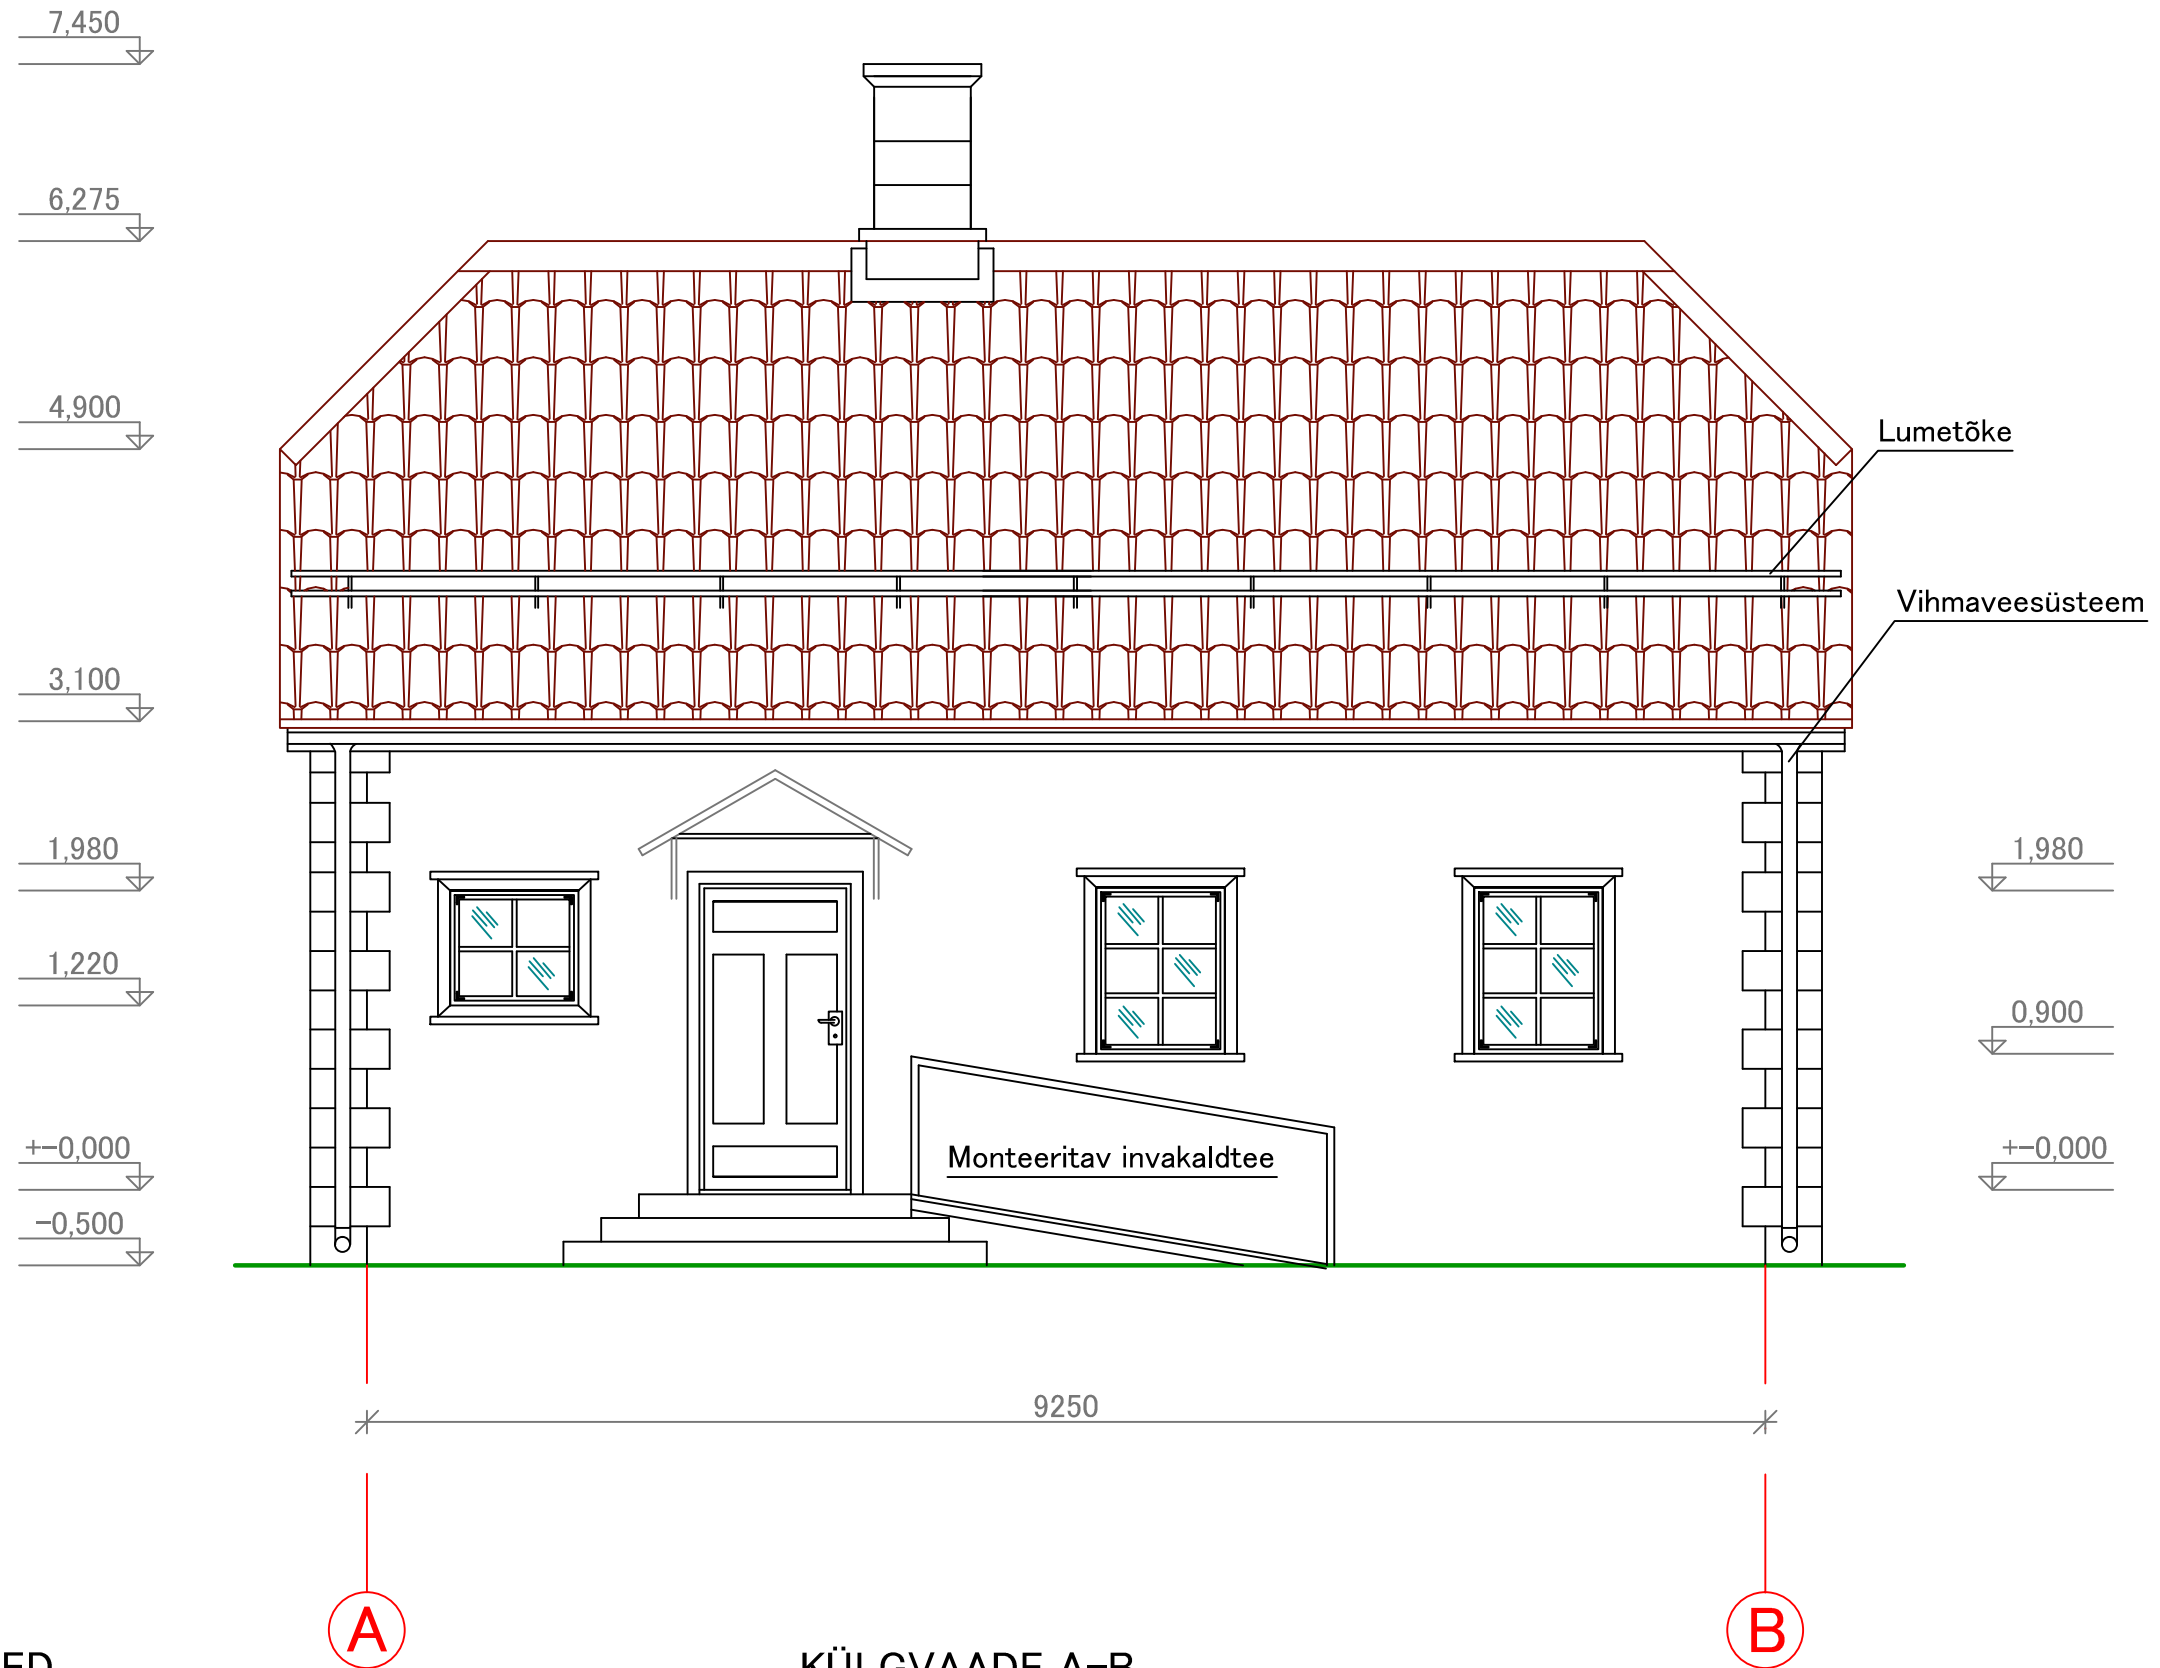

MÄRKUSED

Välisseinad: 375 Aeroc EcoTherm plokid, väljast katta lubikrohviga.

Siseseinad: 150 Aeroc plokid. Viimistleda vastavalt ruumi otstarvele.

Dp Projektbüroo Reg. kood: 11217547 Rohu tn. 5, Kuressaare Tel/fax 45 45 491	LEHTI 3	TELLIJA: NIMI	HOONE- NIMETUS	MK 1:50
	LEHT 1			
ESKIISPROJEKT TÖÖ NR: 00-00-ES	ASUKOHT		PÕHIPLAAN	KUUPÄEV
KOOSTAJA: NIMI ALLKIRI:		TÖENDAJA: NIMI ALLKIRI:		

MÄRKUSED

Katusekate keraamiline kivi, välisseinad Aeroc Ecoterm 375, viimistleda väljast lubikrohviga.

Aknad traditsioonilised 6 ruuduga lengimõõdud 1100x850 mm.

KÜLGVAADE A-B

Dp Projektbüroo
Reg. kood. 11217547
Rohu tn. 5, Kuressaare
Tel/fax 45 45 491