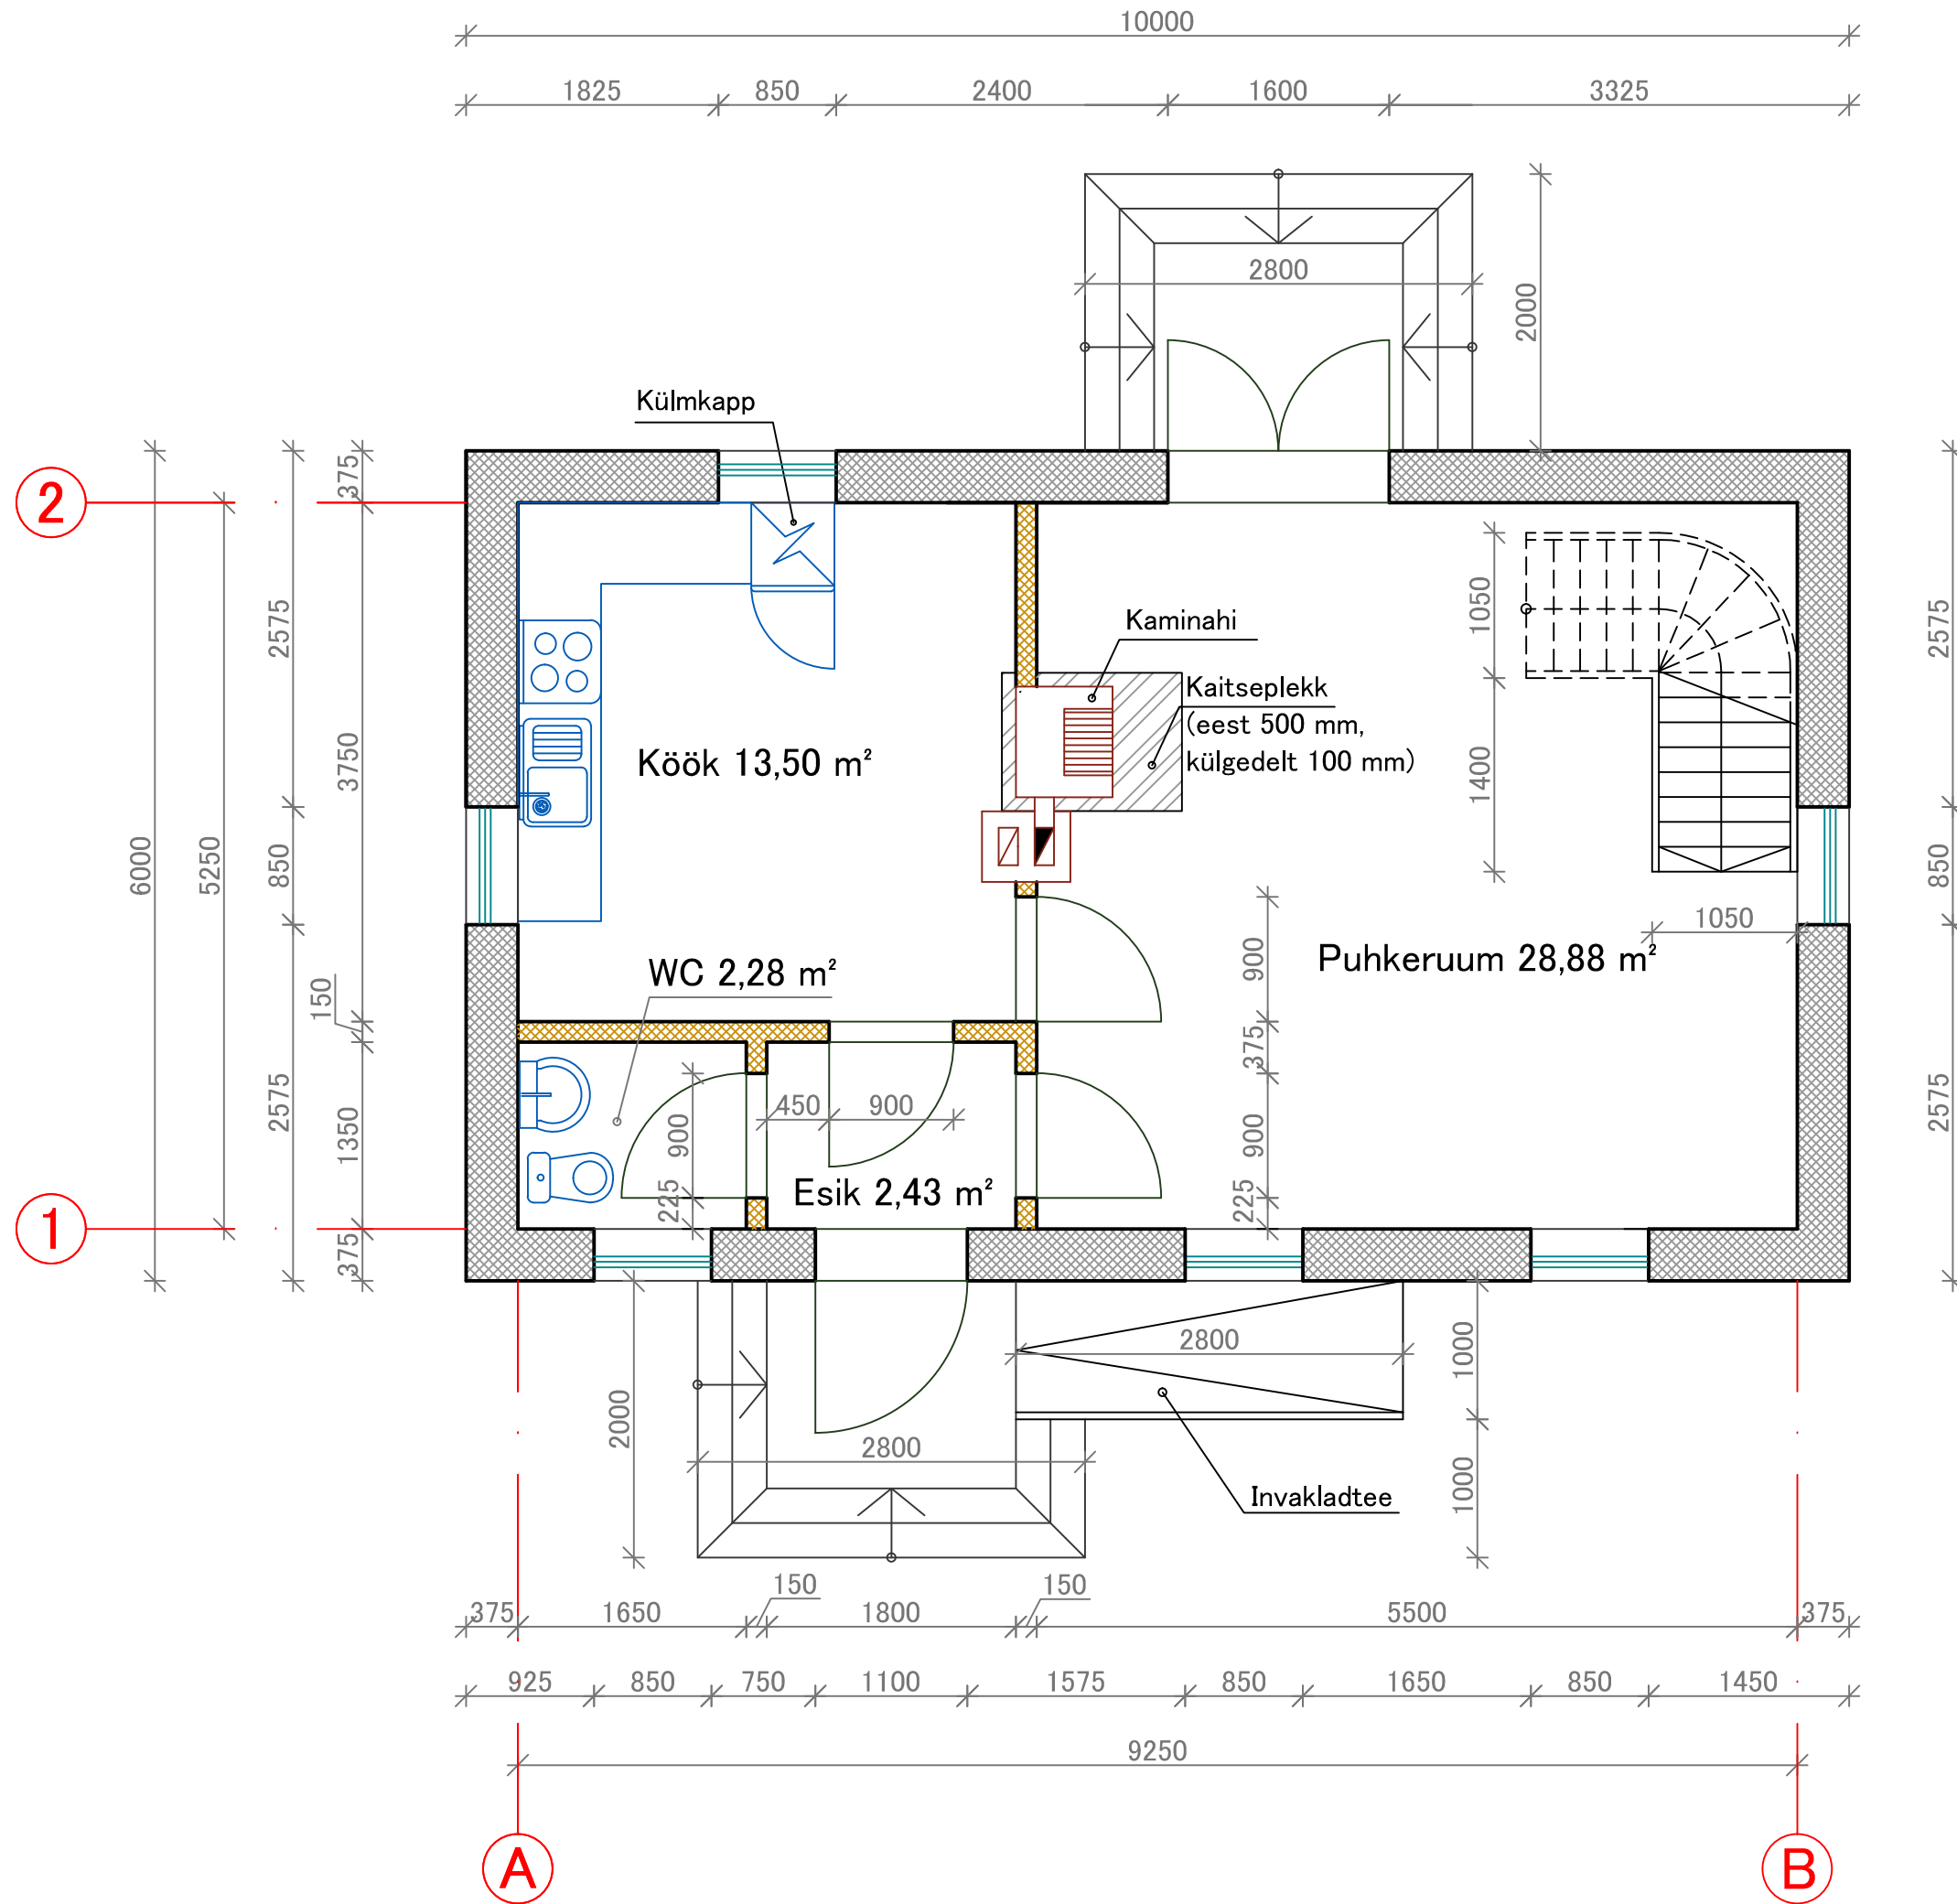

MÄRKUSED

Välisseinad: 375 Aeroc EcoTherm plokid, väljast katta lubikrohviga.

Siseseinad: 150 Aeroc plokid. Viimistleda vastavalt ruumi otstarvele.

Dp Projektbüroo Reg. kood: 11217547 Rohu tn. 5, Kuressaare Tel/fax 45 45 491	LEHTI 3	TELLIJA: NIMI	HOONE- NIMETUS	MK 1:50
	LEHT 1			
ESKIISPROJEKT TÖÖ NR: 00-00-ES	ASUKOHT		PÕHIPLAAN	KUUPÄEV
KOOSTAJA: NIMI ALLKIRI:		TÖENDAJA: NIMI ALLKIRI:		

MÄRKUSED

Katusekate keraamiline kivi, välisseinad Aeroc Ecoterm 375, viimistleda väljast lubikrohviga.

Aknad traditsioonilised 6 ruuduga lengimõõdud 1100x850 mm.

KÜLGVAADE A-B

Dp Projektbüroo
Reg. kood. 11217547
Rohu tn. 5, Kuressaare
Tel/fax 45 45 491

MK 1:50

MÄRKUSED

Välisseinad: 375 Aeroc EcoTherm plokid, väljast katta lubikrohviga.

5250

1

2

OTSVAADE 1-2

Dp Projektbüroo Reg. kood. 11217547 Rohu tn. 5, Kuressaare Tel/fax 45 45 491	ESKIISPROJEKT TÖÖ NR: 00-00-ES	LEHTI 3 LEHT 3
	TELLIJA: NIMI	
Koostaja: NIMI Allkiri:	ASUKOHT	HOONE- NIMETUS
Tõendaja: NIMI Allkiri:		
KUUPÄEV	OTSVAADE 1-2	MK 1:50